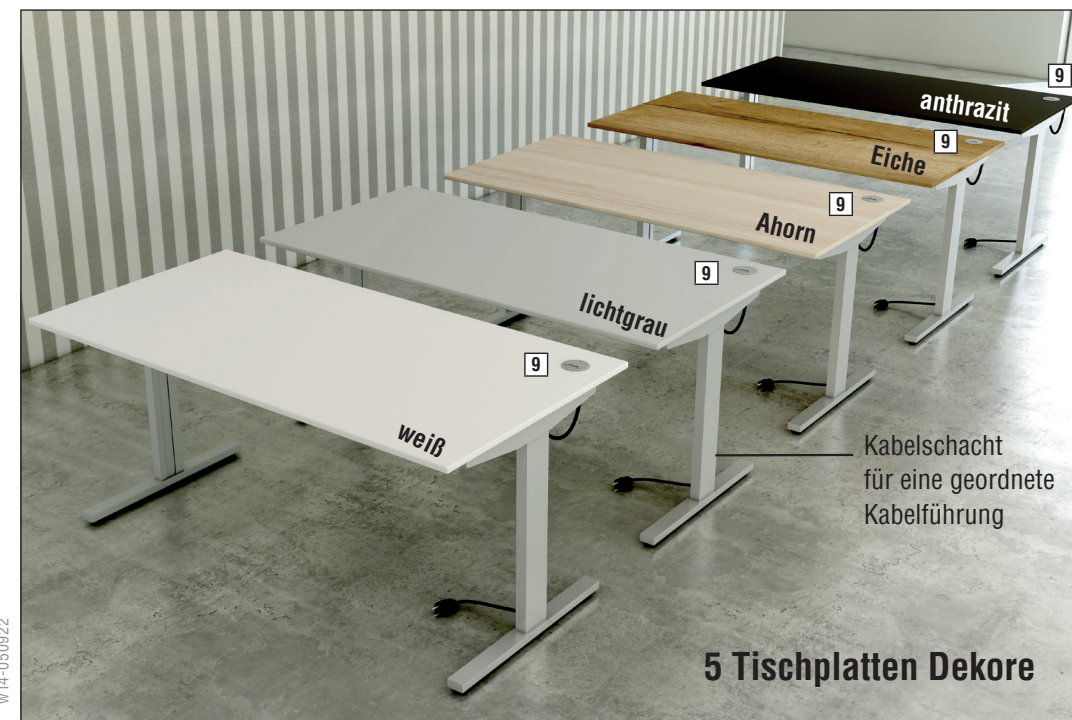

5 Tischplatten Dekore

Container

Rollcontainer mit Zentralschloss, 80 cm tief

3 Schubladen mit Auszugssperre und Selbsteinzug, obere Schublade mit Materialschale.

weiß	Art.Nr. 12455710	€ 319,-
lichtgrau	Art.Nr. 12454711	
anthrazit	Art.Nr. 12444713	

Anstell-Container mit Zentralschloss, 80 cm tief

Zur Vergrößerung der Arbeitsfläche. 4 Schubladen mit Auszugssperre, obere Schublade mit Materialschale. Höhenverstellbar 72-76 cm. Korpus weiß, Platte weiß, lichtgrau, Ahorn, Eiche oder anthrazit.

weiß/weiß	Art.Nr. 12419010	€ 439,-
weiß/lichtgrau	Art.Nr. 12419811	
weiß/Ahorn	Art.Nr. 12419350	
weiß/Eiche	Art.Nr. 12419955	
weiß/anthrazit	Art.Nr. 12419213