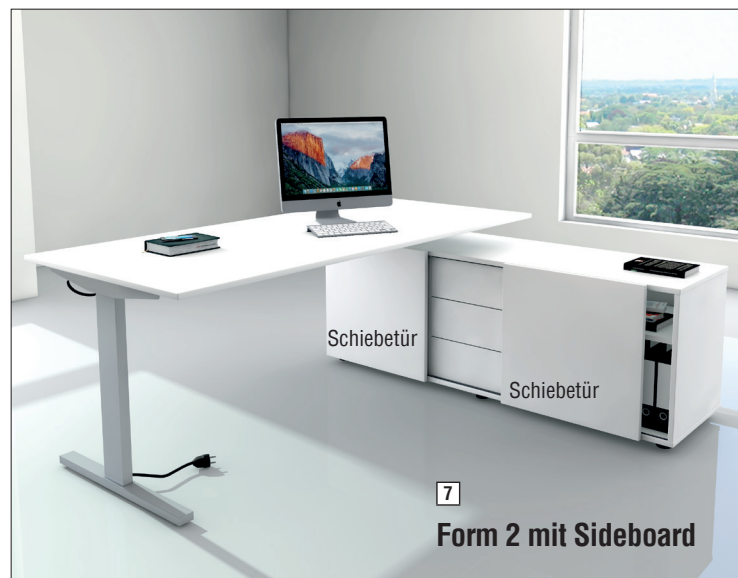

Tischplatten-Dekore

Gestellfarbe

Form 2

Elegante und höhenverstellbare Schreibtische.

- **Schreibtische** mit Tischgestell in Silber. Tischbeine mit Kabelschächten für eine geordnete Führung der Kabel von Tischgeräten (z.B. des Monitors) zum Fussboden. Desweiteren befindet sich ein weiterer Kabelkanal unterhalb der Tischplatte. Die Tische sind höhenverstellbar von 70-82 cm. Die Tischplatten bestehen aus E1 Gütesspanplatten, melaminharzbeschichtet, mit stoßfesten ABS-Kanten. Die Tischplatten gibt es in den Dekoren Weiß, Lichtgrau, Ahorn, Eiche oder Anthrazit.
- **Form 2 mit Sideboard** Bestehend aus Schreibtisch und Sideboard mit Sichertür. Der Tisch hat eine Größe von 180 x 80 cm. Das Sideboard hat 2 Schiebetüren und 3 Schubladen. Es kann links oder rechts angesetzt werden. Das Sideboard ist stets in Weiß. Die Tischplatten je nach Wahl: Weiß, Lichtgrau, Ahorn, Eiche und Anthrazit. Die Tische Form 2 mit Sideboard sind nicht höhenverstellbar.
- **Rollcontainer mit Zentralschloss.** Der Rollcontainer hat eine Tiefe von 80 cm. Er verfügt über 3 Schubladen mit Auszugssperren und Selbsteinzug, der mit einem Zentralschloss versehen sind. Die obere Schublade ist mit einer Materialschale für Kleinutensilien ausgestattet.
- Zur Vergrößerung der Arbeitsfläche gibt es **Anstellcontainer** mit 4 Schubladen mit Auszugssperre, obere Schublade mit Materialschale. Der Anstellcontainer hat eine Tiefe von 80 cm und ist höhenverstellbar 72-76 cm. Korpus: weiß, Platte: weiß, lichtgrau, Ahorn, Eiche oder anthrazit.

Form 2 mit Sideboard

PROFI-MONTAGE
FÜR 24% DES LISTENPREISES
mindestens aber € 169,-

Tischbeine mit Kabelschächten
für eine geordnete Führung der Kabel von Tischgeräten (z.B. des Monitors) zum Fussboden.

Tischplatten-Steckdose

Tischplatten-Steckdose mit Schutzklappe, USB-Ladeport und 190 cm langem Netzkabel mit Stecker.

Farbe silber	Art.Nr.
links	11300314
mittig	11300414
rechts	11300514

Tischplatten-Kabeldurchlass