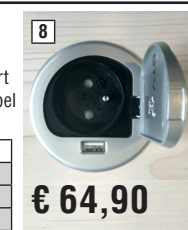

Tischplatten-Dekore

Gestellfarbe

Form 2

Elegante und höhenverstellbare Schreibtische.

- **Schreibtische** mit Tischgestell in Silber. Tischbeine mit Kabelschächten für eine geordnete Führung der Kabel von Tischgeräten (z.B. des Monitors) zum Fussboden. Desweiteren befindet sich ein weiterer Kabelkanal unterhalb der Tischplatte. Die Tische sind höhenverstellbar von 70-82 cm. Die Tischplatten bestehen aus E1 Gütesspanplatten, melaminharzbeschichtet, mit stoßfesten ABS-Kanten. Die Tischplatten gibt es in den Dekoren Weiß, Lichtgrau, Ahorn, Eiche oder Anthrazit.
- **Form 2 mit Sideboard** Bestehend aus Schreibtisch und Sideboard mit Sichertür. Der Tisch hat eine Größe von 180 x 80 cm. Das Sideboard hat 2 Schiebetüren und 3 Schubladen. Es kann links oder rechts angesetzt werden. Das Sideboard ist stets in Weiß. Die Tischplatten je nach Wahl: Weiß, Lichtgrau, Ahorn, Eiche und Anthrazit. Die Tische Form 2 mit Sideboard sind nicht höhenverstellbar.
- **Rollcontainer mit Zentralschloss.** Der Rollcontainer hat eine Tiefe von 80 cm. Er verfügt über 3 Schubladen mit Auszugssperren und Selbsteinzug, der mit einem Zentralschloss versehen sind. Die obere Schublade ist mit einer Materialschale für Kleinutensilien ausgestattet.
- Zur Vergrößerung der Arbeitsfläche gibt es **Anstellcontainer** mit 4 Schubladen mit Auszugssperre, obere Schublade mit Materialschale. Der Anstellcontainer hat eine Tiefe von 80 cm und ist höhenverstellbar 72-76 cm. Korpus: weiß, Platte: weiß, lichtgrau, Ahorn, Eiche oder anthrazit.

Form 2 mit Sideboard

PROFI-MONTAGE
FÜR 24% DES LISTENPREISES
mindestens aber € 169,-

Tischbeine mit Kabelschächten
für eine geordnete Führung der Kabel von Tischgeräten (z.B. des Monitors) zum Fussboden.

Tischplatten-Steckdose

Tischplatten-Steckdose mit Schutzklappe, USB-Ladeport und 190 cm langem Netzkabel mit Stecker.

Farbe silber	Art.Nr.
links	11300314
mittig	11300414
rechts	11300514

Tischplatten-Kabeldurchlass