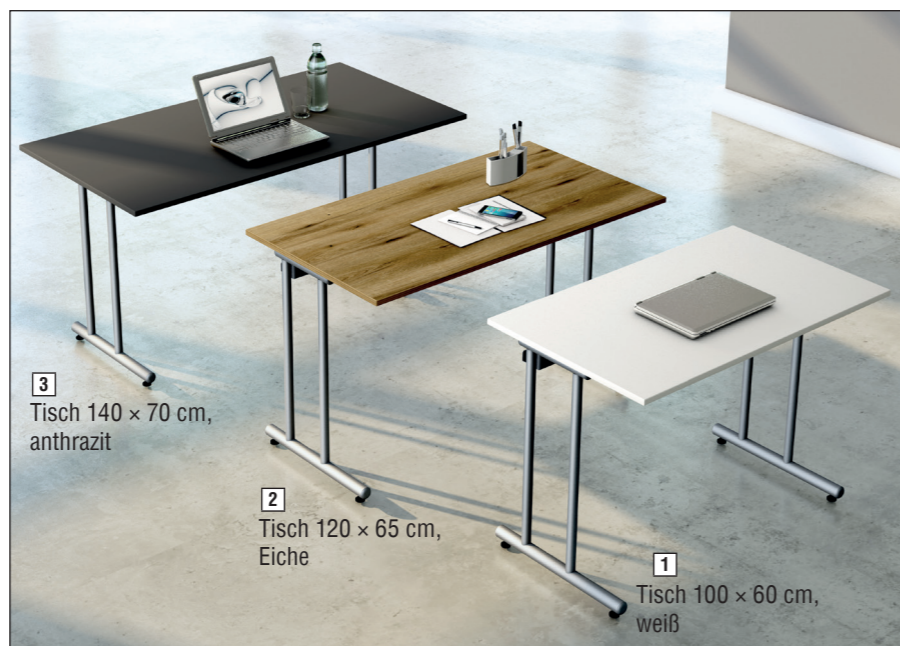

PROFI-MONTAGE
FÜR 24% DES LISTENPREISES
mindestens aber € 169,-

LIEFERZEIT
1 WOCHE

WEITERE INFO
finden Sie auf unserer
Homepage unter DOWNLOADS

Smart office in 2 Ausführungen

Kompakte Kleinarbeitsplätze vor allem für das Home-Office. Alle Tischplatten mit langlebiger Melaminharz-Beschichtung und stoßfesten ABS-Kanten. Trenddekore: weiß, Eiche und anthrazit.

Ausführung 1:

- Formschöne C-Fuß-Gestelle in Silber
- Feste Höhe 75 cm
- Horizontaler Kabelkanal unter der Tischplatte inklusive

Ausführung 2:

- Steh-/Sitztische mit Gestell in Silber oder in Anthrazit
- Elektrische Höhenverstellung von 63 – 127 cm
- Motoren mit sanftem Anlauf/Stopp
- Hubgeschwindigkeit beträgt 35 mm/s.
- Memory-Funktion mit Höhenanzeige: 4 Höhen speicherbar
- Ausgestattet mit Gyro-Sensor. Bei Kollision stoppt der Tisch und fährt automatisch zurück. Dies ist besonders wichtig im Haushalt mit Kindern
- Belastbarkeit: statisch 80 kg, dynamisch 50 kg
- Horizontaler Kabelkanal als Zubehör erhältlich

Tische: Ausführung 1

	1	2	3
Maße in cm:	B 100 x T 60 x H 75	B 120 x T 65 x H 75	B 140 x T 70 x H 75
weiß	11187510	11187810	11188110
Eiche	11187655	11187955	11188255
anthrazit	11187713	11188013	11188313
€/Stück	182,-	204,-	225,-

Horizontaler Kabelkanal
(bei Variante 1 serienmäßig)

11 € 49,90

Wird unter die Tischplatte montiert (für Steh-/Sitztische)

Art.Nr. 11300114

Roll-Container mit Zentralschloss, 60 cm tief

12 € 299,-

3 Schubladen mit Auszugssperre und Selbsteinzug, obere Schublade mit Materialschale.