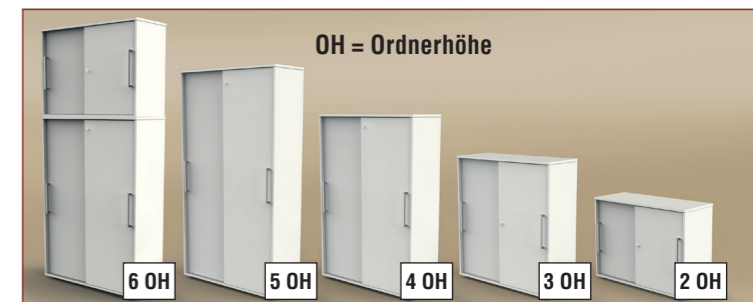

Zubehör

<p>Vertikale Kabelführung</p> <p>€ 55,50</p> <p>Länge 125 cm, beliebig kürzbar. Art.Nr. 11300014</p>	<p>Horizontaler Kabelkanal</p> <p>€ 49,90</p> <p>Breite 80 cm, wird unter die Tischplatte montiert. Art.Nr. 11300210</p>	<p>Ablagefach, ausziehbar</p> <p>€ 110,-</p> <p>Innenmaß: B 1100 x H 80 x T 300 mm Geeignet für Tische ab 160 cm Breite. Beinfreiheit wird nicht eingeschränkt. Art.Nr. 11379910</p>	<p>Seitenwangen als Sichtschutz</p> <p>€ 159,- pro Paar</p> <p>Mit Edelstahlstreifen versehen. B 710 x H 625 x T 16 mm weiß Art.Nr. 10379810</p>	<p>Roll-Container mit Zentralschloss, 80 cm tief</p> <p>€ 319,-</p> <p>3 Schubladen mit Auszugssperre und Selbsteinzug, obere Schublade mit Materialschale. weiß Art.Nr. 12455710 lichtgrau Art.Nr. 12454711 anthrazit Art.Nr. 12444713</p>	<p>Anstell-Container mit Zentralschloss, 80 cm tief</p> <p>€ 439,-</p> <p>Zur Vergrößerung der Arbeitsfläche. 4 Schubladen mit Auszugssperre, obere Schublade mit Materialschale. Höhenverstellbar 72-76 cm. Korpus stets weiß, Platte im Tischdekor. weiß/weiß Art.Nr. 12419010 weiß/lichtgrau Art.Nr. 12419811 weiß/Ahorn Art.Nr. 12419350 weiß/grafit Art.Nr. 12419112 weiß/anthrazit Art.Nr. 12419213</p>
--	--	--	--	---	---

elektrisch
höhenverstell-
bar
von 72 – 120 cm

Konferenztisch 250 × 100 cm

weiß	10306010
grafit	10306112
	€ 1039,-

PROFI-MONTAGE
FÜR 24% DES LISTENPREISES
mindestens aber € 169,-

Sideboard

Das Sideboard mit Sichrückwand hat 2 Schiebetüren und mittig 3 Schubladen mit Push-To-Open-Funktion. Hinter den Türen befinden sich jeweils zwei Ordnerfächer.
weiß – Art.Nr. 11448710 666,-

Schiebetüren-Schränke

Die Schiebetüren gestatten eine platzsparende Aufstellung der Schränke. Sie sind abschließbar und mit Edelstahlgriffen versehen. Jede gewünschte Höhe von 2 OH bis max. 7 OH ist möglich.