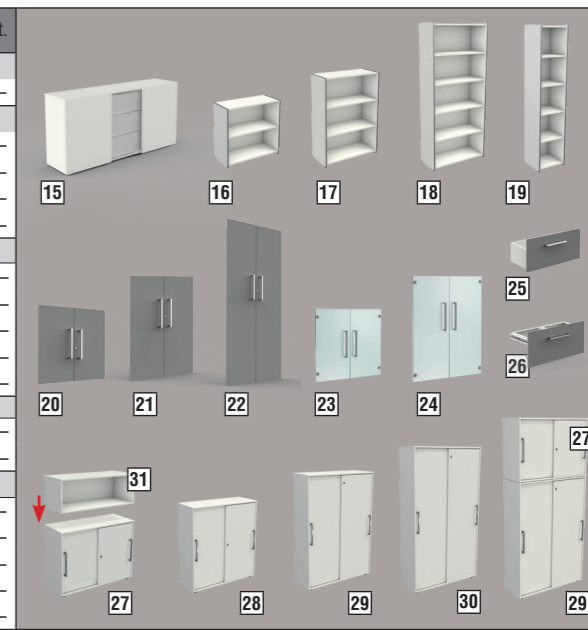

Movie 3_DS2_Avant Onlinehandel 2022_IL_P56
Movie 3_DS2_Avant Onlinehandel 2022_IL_P56