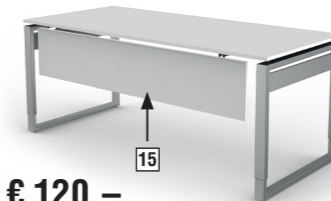

* Anbau links oder rechts montierbar

Form 5 - Tisch mit Bügel-Gestell und Schwebepatte
höhenstellbar 68 – 82 cm

Maße in cm	8) Schreibtisch B 120 x T 80	9) Schreibtisch B 160 x T 80	10) Schreibtisch B 180 x T 80	11) Schreibtisch XL B 200 x T 100	12) Tisch 160 x 80 mit Anbau* 100 x 60	13) Tisch 180 x 80 mit Anbau* 100 x 60	14) Tisch 200 x 100 mit Anbau* 120 x 80
weiß	11403010	11403110	11403210	11403710	11403810	11405310	11406810
lichtgrau	11404011	11404111	11404211	11404711	11403911	11405611	11406911
Ahorn	11407850	11403350	11403650	11419750	11404950	11406650	11407650
grafit	11405012	11405112	11405212	11405712	11404312	11405812	11407012
Wenge	-	11407151	11407251	11407751	11404851	11406351	-
anthrazit	11406013	11406113	11406213	11406713	11404613	11405913	11407313
€/ Stück	369,-	409,-	439,-	529,-	629,-	669,-	799,-

* Anbau links oder rechts montierbar

Kabeldurchlass (Tischplatte)

€ 34,90

Farbe	Durchlass links	Durchlass mittig	Durchlass rechts
weiß	11309110	11309210	11309310
silber	11309414	11309514	11309614
schwarz	11309715	11309815	11309915

Knieraum-Blende

€ 120,-

Als Sichtschutz (B 145 x H 30 cm) in Weiß für alle Tische ab einer Breite von 160 cm.

weiß – Art.Nr. 19371910

Tischtrennwand

€ 173,-

Tischtrennwand (B 160 x H 45 cm), geeignet für Tische mit 160 und 180 cm Breite.

€ 439,-

Zur Vergrößerung der Arbeitsfläche. 4 Schubladen mit Auszugssperre, obere Schublade mit Materialschale. Höhenverstellbar 72–76 cm. Korpus weiß, Platte weiß, lichtgrau, Ahorn, grafit oder anthrazit.