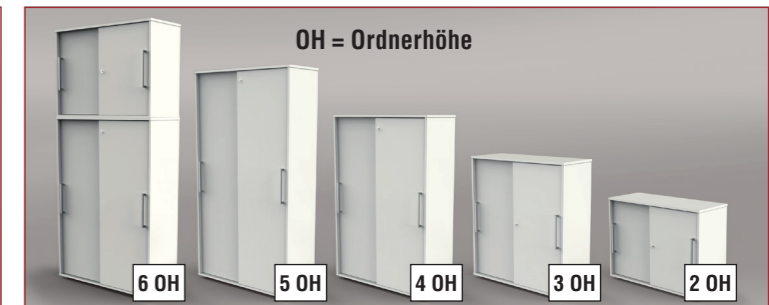

€ 439,-

Zur Vergrößerung der Arbeitsfläche. 4 Schubladen mit Auszugssperre, obere Schublade mit Materialschale. Höhenverstellbar 72–76 cm. Korpus weiß, Platte weiß, lichtgrau, Ahorn, grafit oder anthrazit.

weiß/weiß – Art.Nr. 12419010
weiß/lichtgrau – Art.Nr. 12419811
weiß/Ahorn – Art.Nr. 12419350
weiß/grafit – Art.Nr. 12419112
weiß/anthrazit – Art.Nr. 12419213

Sideboard

Das Sideboard mit Sichtrückwand hat 2 Schiebetüren und mittig 3 Schubladen mit Push-To-Open-Funktion. Hinter den Türen befinden sich jeweils zwei Ordnerfächer.
weiß – Art.Nr. 11448710 666,-

Schiebetüren-Schränke

Die Schiebetüren gestatten eine platzsparende Aufstellung der Schränke. Sie sind abschließbar und mit Edelstahlgriffen versehen. Jede gewünschte Höhe von 2 OH bis max. 7 OH ist möglich.
Die Schränke 2 OH und 3 OH sind stapelbar. Die Schränke sind mit einer Sichtrückwand ausgestattet für eine freie Aufstellung im Raum, des Weiteren sind HöhenausgleichsfüÙe vorhanden.