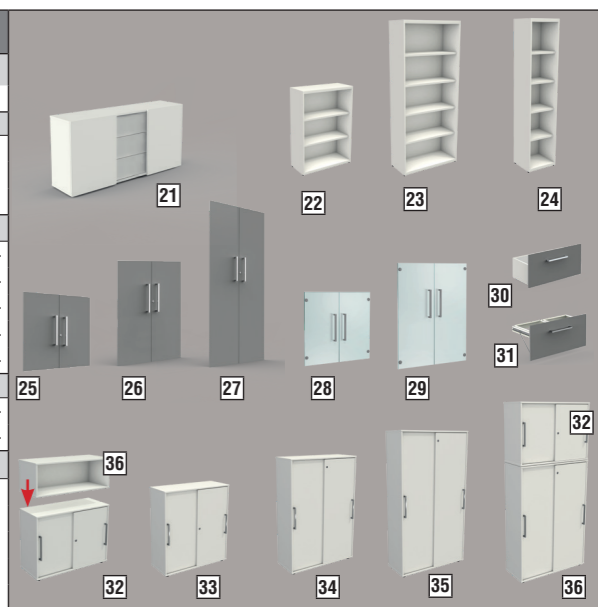

PROFI-MONTAGE
FÜR 24% DES LISTENPREISES
mindestens aber € 169,-

StageOne_Form5_DS2_Avant Onlinehandel 2022_IL_P56
StageOne_Form5_DS2_Avant Onlinehandel 2022_IL_P56