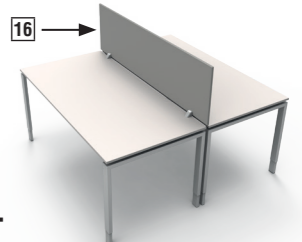

* Anbau links oder rechts montierbar

Form 5 - Tisch mit Bügel-Gestell und Schwebepatte
höhenstellbar 68 – 82 cm

Maße in cm	8) Schreibtisch B 120 x T 80	9) Schreibtisch B 160 x T 80	10) Schreibtisch B 180 x T 80	11) Schreibtisch XL B 200 x T 100	12) Tisch 160 x 80 mit Anbau* 100 x 60	13) Tisch 180 x 80 mit Anbau* 100 x 60	14) Tisch 200 x 100 mit Anbau* 120 x 80
weiß	11403010	11403110	11403210	11403710	11403810	11405310	11406810
lichtgrau	11404011	11404111	11404211	11404711	11403911	11405611	11406911
Ahorn	11407850	11403350	11403650	11419750	11404950	11406650	11407650
grafit	11405012	11405112	11405212	11405712	11404312	11405812	11407012
Wenge	-	11407151	11407251	11407751	11404851	11406351	-
anthrazit	11406013	11406113	11406213	11406713	11404613	11405913	11407313
€/ Stück	369,-	409,-	439,-	529,-	629,-	669,-	799,-

Knieraum-Blende

€ 120,-

Als Sichtschutz (B 145 x H 30 cm) in Weiß für alle Tische ab einer Breite von 160 cm.

weiß – Art.Nr. 19371910

Tischtrennwand

€ 173,-

Tischtrennwand (B 160 x H 45 cm), geeignet für Tische mit 160 und 180 cm Breite.

€ 439,-

Zur Vergrößerung der Arbeitsfläche. 4 Schubladen mit Auszugssperre, obere Schublade mit Materialschale. Höhenverstellbar 72–76 cm. Korpus weiß, Platte weiß, lichtgrau, Ahorn, grafit oder anthrazit.