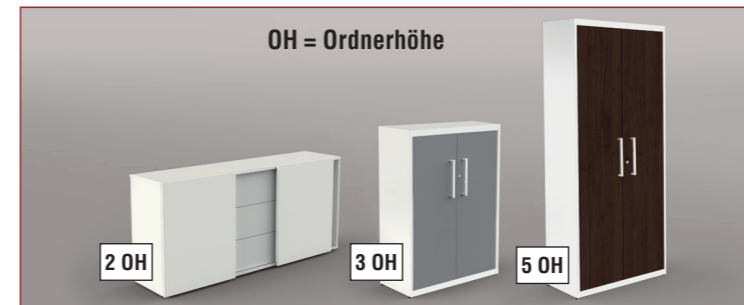

Sideboard

Das Sideboard mit Sichtrückwand hat 2 Schiebetüren und mittig 3 Schubladen mit Push-To-Open-Funktion. Hinter den Türen befinden sich jeweils zwei Ordnerfächer.
weiß – Art.Nr. 11448710 666,-

Flügeltüren-Schränke

Die Schränke verfügen über einen massiven Kopf- und Sockelabschluss aus Holz. Die Türen sind mit Edelstahl-Griffen und Zylinderschloss ausgestattet und in den Dekoren Weiß, Ahorn, Grafit, Wenge und Anthrazit sowie aus Glas (ohne Schloss) erhältlich. Die Schränke sind mit Sichtrückwand und Stahlböden ausgerüstet. Deren Tragkraft ist weitaus höher als die der üblichen Holzböden.