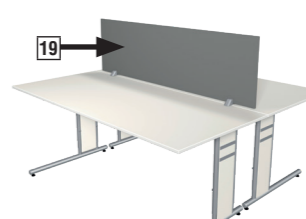

Ablagefach, ausziehbar

€ 110,-

Innenmaß: B 110 x H 8 x T 30 cm.

Praktisches, ausziehbares Ablagefach unter der Tischplatte – bietet Stauraum, ohne die Beinfreiheit einzuschränken, kann bei allen Tischen mit einer Breite von mindestens 160 cm eingesetzt werden

Art.Nr. 11379910

Knieraum-Blende

€ 120,-

Als Sichtschutz (B 140 x H 30 cm) in Weiß für alle Tische ab einer Breite von 160 cm.

weiß – Art.Nr. 19371910

Tischtrennwand

€ 173,-

Tischtrennwand (B 160 x H 45 cm), geeignet für Tische mit 160 und 180 cm Breite.

weiß – Art.Nr. 19375210
grafit – Art.Nr. 19375312

Anstell-Container mit Zentralschloss, 80 cm tief

€ 439,-

Zur Vergrößerung der Arbeitsfläche. 4 Schubladen mit Auszugssperre, obere Schublade mit Materialschale. Höhenverstellbar 72-76 cm. Korpus weiß, Platte weiß, lichtgrau, Ahorn, grafit oder anthrazit.