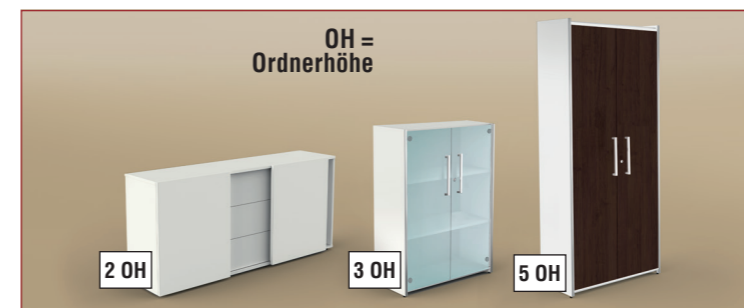

Sideboard

Das Sideboard mit Sichrückwand hat 2 Schiebetüren und mittig 3 Schubladen mit Push-To-Open-Funktion. Hinter den Türen befinden sich jeweils zwei Ordnerfächer.
weiß – Art.Nr. 11448710 666,-

Flügeltüren-Schränke

Die Flügeltüren-Schränke sind mit Edelstahl-Griffen versehen und in den Dekoren Weiß, Ahorn, Grafit, Wenge und Anthrazit sowie aus Glas (2 und 3 OH) erhältlich. Sie haben eine Sichrückwand und Höhenausgleichsfüße.