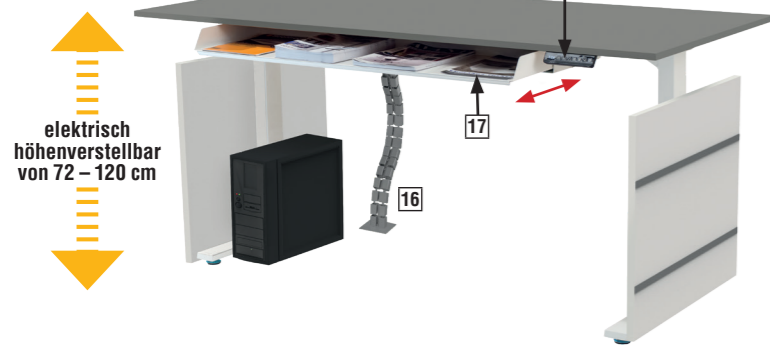

Form 4

Tische in 2 Bauformen

1. C-Fuß-Gestell aus Stahl in Alusilber mit Extra-Kabelführung in den Beinen.
 2. Wangen-Gestell aus Holz in Weiß mit Zierstreifen in Alusilber
- **Tischplatten** pflegeleicht und strapazierfähig durch Melaminharz-Beschichtung. Sie sind höhenverstellbar von 68-82 cm (C-Fuß) und von 68-76 cm (Wangen-Gestell). Unter den Platten befindet sich ein Kabelkanal zur Aufnahme von Steckdosen (leisten) etc.
 - **Schreibtisch mit Anbautisch:** Zur Erweiterung des Schreibtisches zu einer Eck-Konfiguration (z. B. für Besprechungen). Der Anbautisch ist links oder rechts anbaubar.
 - **Schreibtisch mit Freiformplatte:** Speziell für das Arbeiten am Monitor. Die Ausbuchtung des Tisches kann wahlweise links oder rechts sein (Wendeplatte).
 - **Sitz-/Stehstisch:** Für rücken schonendes Arbeiten; elektrische Höhenverstellung von 72 bis 120 cm.

Form 4 - Tisch mit C-Fuß-Gestell
höhenverstellbar von 68 bis 82 cm

Maße in cm	B 120 x T 80 x H 68-82		B 160 x T 80 x H 68-82		B 180 x T 80 x H 68-82		B 160 x T 180 x H 68-82		B 180 x T 180 x H 68-82		B 195 x T 80/100 x H 68-82	
	1	2	3	4	5	6	4	5	6	4	5	6
weiß	11410010	11410110	11410210	11409010	11409610	114104.1						
lichtgrau	11410511	11410611	11410711	11409111	11409711	114109.1						
Ahorn	11415550	11412550	11412950	11409550	11412450	-						
grafit	11411012	11411112	11411212	11409212	11409812	114114.1						
Wenge	-	11412151	11412251	11409451	11412051	-						
anthrazit	11411513	11411613	11411713	11409313	11409913	114119.1						
€/Stück	279,-	299,-	329,-	485,-	514,-	429,-						

Steh-/Sitzstisch

Stufenlose elektrische Höhenverstellung 72 – 120 cm.
Belastbarkeit statisch 100 kg, dynamisch 80 kg.

Bedienpanel: 4 Höhen Speicherbar und Anzeige der jeweiligen Höhe.

Maße in cm	B 160 x T 80 x H 72-120		B 180 x T 80 x H 72-120	
	13	14	13	14
weiß	10383310	10383610		
grafit	10383412	10383712		
anthrazit	10383513	10383813		
€/Stück	765,-	796,-		