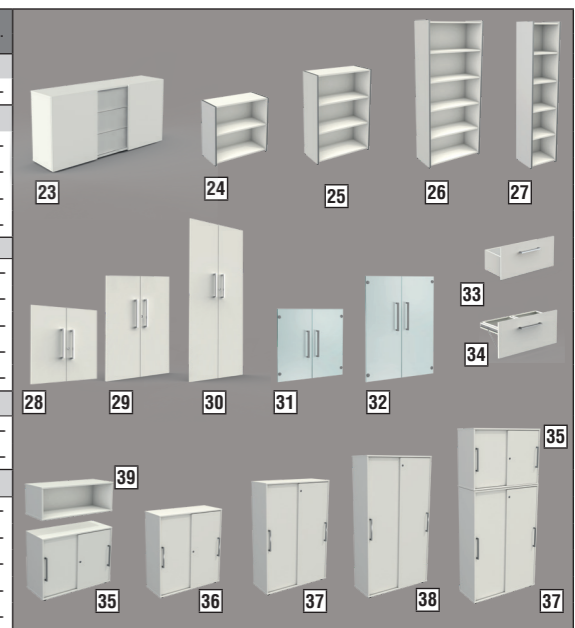

Komplettarbeitsplatz

Bestehend aus Design-Wangentisch und Sideboard mit Sichrückwand. Das Sideboard hat 2 Schiebetüren und mittig 3 Schubladen (Push-To-Open). Hinter den Türen befinden sich jeweils ein Ordnerfach und ein Ablagefach. Das Sideboard kann wahlweise links oder rechts angesetzt werden. Der Schrankboden ist im linken und rechten Abteil mit Kabeldurchlassdosen ausgestattet. Die Tischplatte gibt es in Weiß, Lichtgrau, Ahorn, Grafit, Wenge und Anthrazit, Seitenwanne und Sideboard sind stets in Weiß.

Komplettarbeitsplatz mit Sideboard rechts oder links montierbar Maße: Tischbereich B 180 x T 80 x H 74 cm Sideboard B 160 x T 50 x H 58 cm	Tischplattendekor					€/Stück
	weiß	Ahorn	grafit	Wenge	anthrazit	
Komplettarbeitsplatz	11446010	11447150	11446212	11446151	11446913	1038,-

StageOne_Form4_DS2_AvantOnlinehandel 2022_II_P56