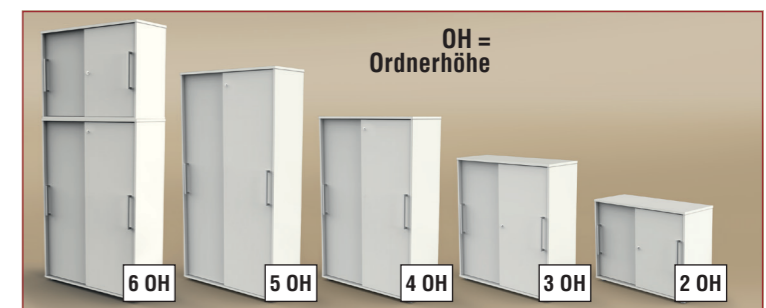

weiß – Art.Nr. 19375210
grafit – Art.Nr. 19375312

Anstell-Container mit Zentralschloss, 80 cm tief

€ 439,-

Zur Vergrößerung der Arbeitsfläche. 4 Schubladen mit Auszugssperre, obere Schublade mit Materialschale. Höhenverstellbar 72-76 cm. Korpus weiß, Platte weiß, lichtgrau, Ahorn, grafit oder anthrazit.

weiß/weiß – Art.Nr. 12419010
weiß/lichtgrau – Art.Nr. 12419811
weiß/Ahorn – Art.Nr. 12419350
weiß/grafit – Art.Nr. 12419112
weiß/anthrazit – Art.Nr. 12419213

Sideboard

Das Sideboard mit Sichrückwand hat 2 Schiebetüren und mittig 3 Schubladen mit Push-To-Open-Funktion. Hinter den Türen befinden sich jeweils zwei Ordnerfächer.
weiß – Art.Nr. 11448710 666,-

Schiebetüren-Schränke

Die Schiebetüren gestatten eine platzsparende Aufstellung der Schränke. Sie sind abschließbar und mit Edelstahlgriffen versehen. Jede gewünschte Höhe von 2 OH bis max. 7 OH ist möglich.
Die Schränke 2 OH und 3 OH sind stapelbar. Die Schränke sind mit einer Sichrückwand ausgestattet für eine freie Aufstellung im Raum, des Weiteren sind Höhenausgleichsfüße vorhanden.