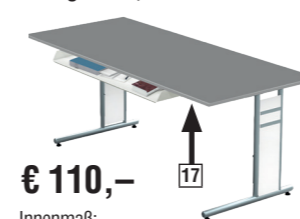

Tischplatten-Kabeldurchlass

4,90

Farbe	links	mittig	rechts
weiß	11309110	11309210	11309310
silber	11309414	11309514	11309614
schwarz	11309715	11309815	11309915

Rollcontainer mit Zentralschloss, 80 cm tief

€ 319,-

20 3 Schubladen mit Auszugssperre und Selbsteinzug, obere Schublade mit Materialschale.

weiß – Art.Nr. 124557 10
lichtgrau – Art.Nr. 124547 11
anthrazit – Art.Nr. 124447 13

21 1 Schublade mit Materialschale und 1 Hängeregistraturauszug mit Auszugssperre.
weiß – Art.Nr. 124559 10
lichtgrau – Art.Nr. 124549 11

Ablagefach, ausziehbar

€ 110,-

Innenmaß: B 110 x H 8 x T 30 cm.

Praktisches, ausziehbares Ablagefach unter der Tischplatte – bietet Stauraum, ohne die Beinfreiheit einzuschränken, kann bei allen Tischen mit einer Breite von mindestens 160 cm eingesetzt werden