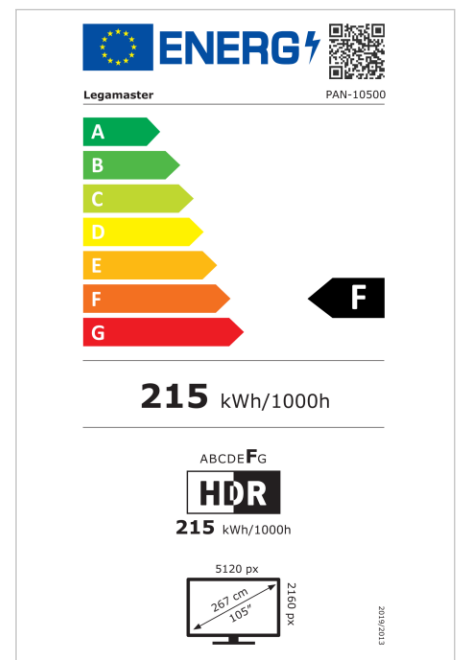

- 105 Zoll Display
- Farbe Dunkelgrau
- HDMI x1 + DP 1.4 x 2
- 1x SP/Dif Digitaler Audioausgang
- 1x 3,5 Audio-Ausgang
- Zero-Gap
- Gehärtetes Glas + Anti-Glare
- 1x USB-B Touch

PANORAMA Touchdisplay

PAN-10500 EU

- Die extra-breite Arbeitsfläche bietet eine perfekte Arbeitsplattform für die Anzeige von komplexen Informationen, die Analyse von Dokumenten und das Sammeln von Ideen
- Es können zwei Quellen gleichzeitig eingespielt werden, so können Sie Inhalte von unterschiedlichen Geräten gleichzeitig anzeigen, um das Erlebnis zu bereichern
- Das hochpräzise IR-Touch-System bietet ein zuverlässiges und präzises Touch-Erlebnis mit bis zu 20 gleichzeitigen Touchpunkten
- Dank der Antireflexionsbeschichtung bietet das Display einen breiteren und gleichmäßigen Betrachtungswinkel, der das Erlebnis des 21:9-Seitenverhältnis nochmal verstärkt
- Zum Lieferumfang gehört eine passende Wandhalterung, die für die VESA-Größe und das Gewicht des Displays ausgelegt ist, so dass keine zusätzlichen Halterungen beschafft werden müssen
- Das wichtigste Zubehör zu diesem Bildschirm ist der OPS PC, der nicht nur die 5K-Auflösung unterstützt, die für diesen Ultra-Wide-Screenerforderlich ist, sondern auch eine robuste Arbeitsplattform für alle Apps und benötigten Tools bietet

Art.No. **7-805000-105-EU**

GTIN **8713797107181**

PANORAMA Touchdisplay

PAN-10500 EU

Anzeige

- Bildschirmdiagonale: 105 inch
- Displaytechnologie: LED
- Bedienfeldtyp: IPS
- Art der Hintergrundbeleuchtung: Direct LED
- Bildschirmauflösung: 5120 x 2160 px | 5K Ultra HD
- Bildschirmhelligkeit: 400 cd/m²
- Kontrastverhältnis (dynamisch): 1200:1
- Bildwiederholfrequenz: 60 fps
- Reaktionszeit: 8 ms
- Betrachtungswinkel: H: 178° / V: 178°
- Bildschirmsteuerung: RS-232C, IR-Fernsteuerung
- Lebensdauer: 50000 Stunden
- Haltbarkeit: 18/7
- Bildschirmausrichtung: Querformat