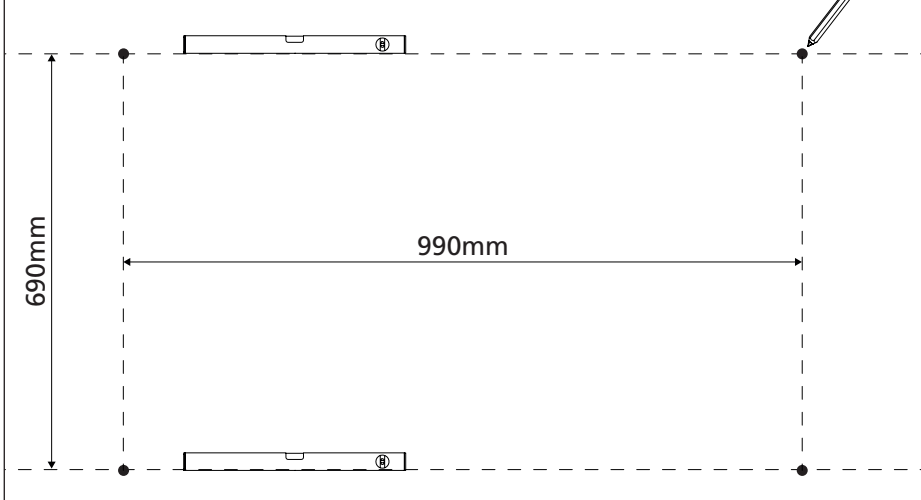

# Matte Glassboards (RC)

90x120cm

## 1 horizontal

## vertical