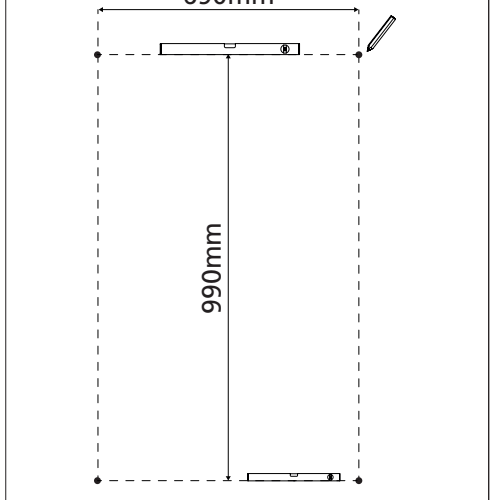

# Matte Glassboards (RC)

90x120cm

## 1 horizontal

## vertical