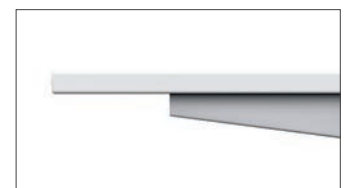

Weitere Eigenschaften:

- Einfache Säulenmontage ohne Schrauben durch Clicksystem am Träger
- Niedriger Stromverbrauch im Standby, nur 0,1 Watt
- Höhenverstellung mit Soft-Start-Stop-System
- Mehr Sicherheit am Arbeitsplatz durch integrierten Kollisionsschutz
- Stabilität und Belastbarkeit durch 25 mm starke Arbeitsplatte
- Dreifach-Feinspanplatte mit Melaminharz-Beschichtung