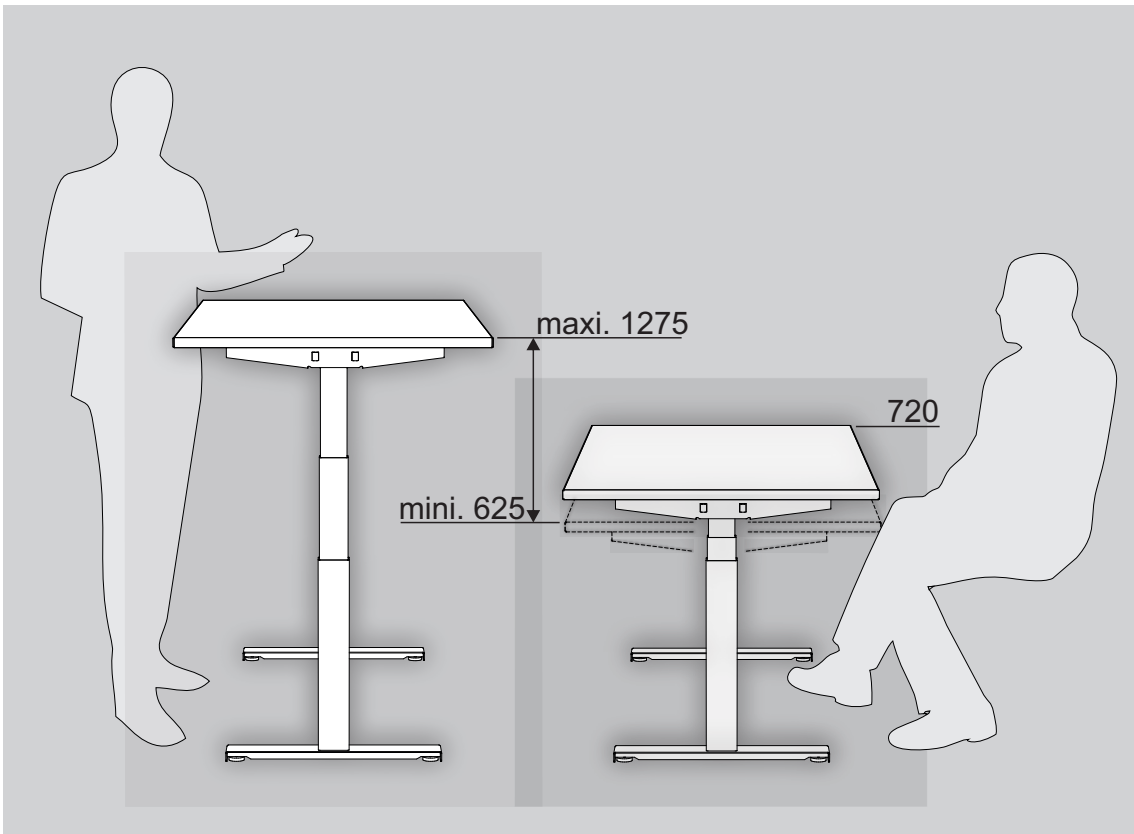

Büro erfolgreich eingerichtet.

geramöbel. 

Gesunde Dynamik

▶ 48

48h Lieferung

Lieferzeit in Deutschland nur gültig für die Dekore Ahorn, Buche, Lichtgrau und Weiß.

Hubtisch Elektro Click
Antrieb über einen Motor.
B x T x H 1600 x 800 x 625-1275
S-08G1608

~~799,-~~

Aktionspreis

bis 28.02.2022

749,-

Antrieb über einen Motor.
B x T x H 1600 x 800 x 625-1275

48h Lieferung

Lieferzeit in Deutschland nur gültig für die Dekore Ahorn, Buche, Lichtgrau und Weiß.

Elektro Click

Dekore

Ahorn

Buche

Weiß

Lichtgrau

Höhenverstellbarkeit:
625–1275

Hubgeschwindigkeit:
40 mm/Sek.

Geräuschniveau:
< 50 dB

Belastbarkeit:
130 kg

Motorisierung:
1 Motor

	Schreibtisch	Schreibtisch
	B: 1600 T: 800 H: 625-1275	B: 1800 T: 800 H: 625-1275
	749,-	775,-
Ahorn	S-08G1608-AS	S-08G1808-AS
Buche	S-08G1608-BS	S-08G1808-BS
Lichtgrau	S-08G1608-LS	S-08G1808-LS
Weiß	S-08G1608-WS	S-08G1808-WS