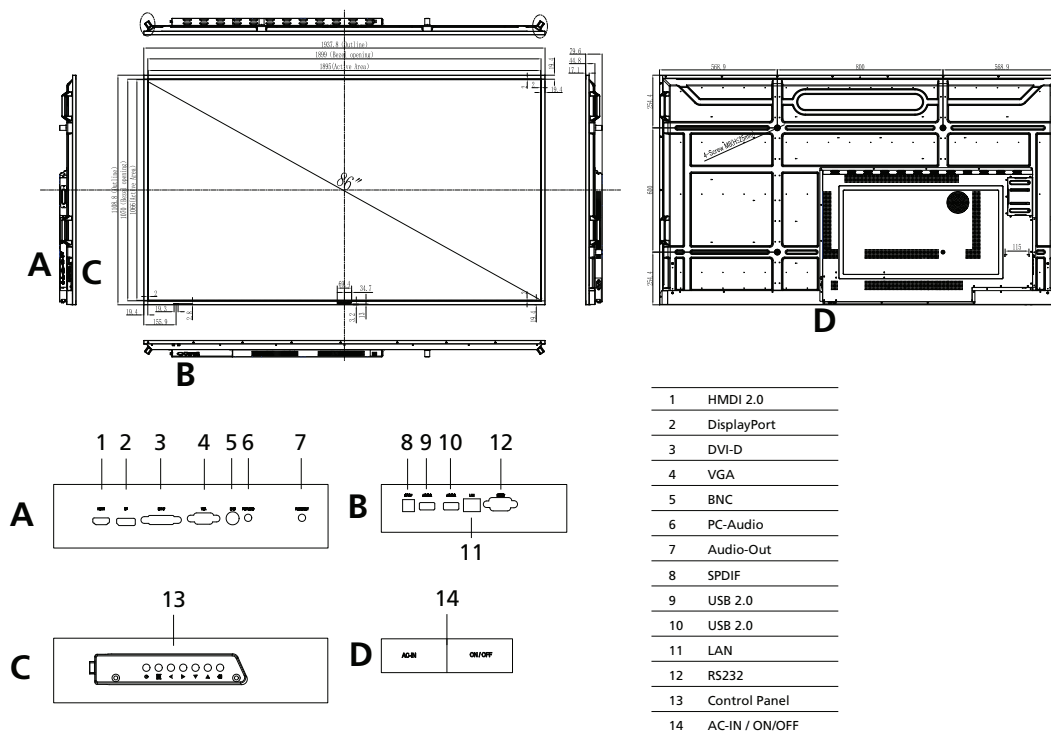

Discover

Technische Daten

Produkt-Informationen

Discover Professional Displays

- ▶ **65"**
KEA 7-805100-65
- ▶ **75"**
KEA 7-805100-75
- ▶ **86"**
KEA 7-805100-86
- ▶ **98"**
KEA 7-805100-98

Abmessungen & Gewicht

- ▶ **Display Abmessungen**
65" 1476.7x851.7x79.8mm
75" 1692.5x970,7x79.6mm
86" 1937.8x1108.8x79.6mm
98" 2204.9x1260,4x101.7mm
- ▶ **Verpackte Abmessungen**
65" 1660x1045x245mm
75" 1880x1125x245mm
86" 2125x1275x275mm
98" 2525x1750x435mm
- ▶ **Nettogewicht**
65" 30Kg
75" 40.5Kg
86" 57Kg
98" 78.5Kg
- ▶ **VESA-Standard**
65" 600x400mm, M8
75" 800x400mm, M8
86" 800x600mm, M8
98" 800x600mm, M8

Konnektivität

- ▶ **OPS-Steckplatz**
1 - Intel®-Spezifikation
- ▶ **HDMI-Eingang**
1
- ▶ **USB 2.0**
2
- ▶ **Audio-Eingang 3,5 mm**
1
- ▶ **Audio-Ausgang 3,5 mm**
1
- ▶ **BNC**
1
- ▶ **LAN**
1
- ▶ **RS-232**
Ja
- ▶ **DVI-D**
1
- ▶ **Displayport 1.2 Eingang**
1
- ▶ **VGA-Eingang**
1
- ▶ **SP/DIF**
1
- ▶ **Lautsprecher**
2x 15W
- ▶ **Kamera**
Optionales Extra

Power

- ▶ **Leistungsaufnahme (Standby-Modus)**
< 0.5 watt
- ▶ **Spannungsversorgung**
AC 100-240 V 50 / 60Hz

Discover Technische Zeichnung

Discover | 65"

Discover | 75"

Discover Technische Zeichnung

Discover | 86"