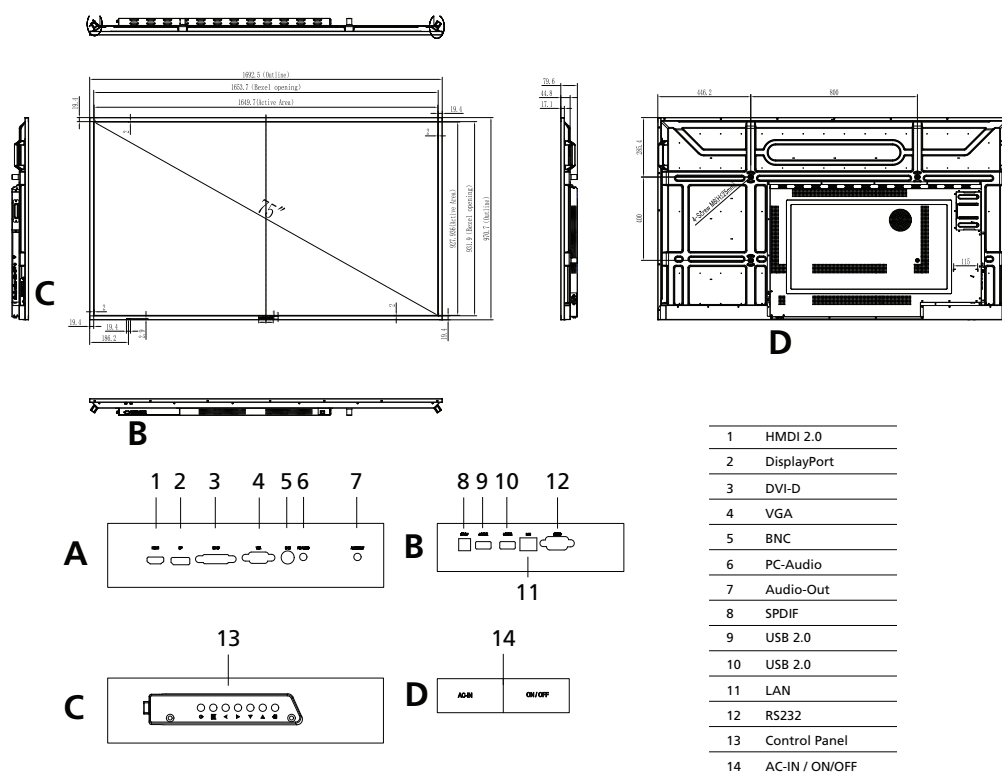

Discover | 75"