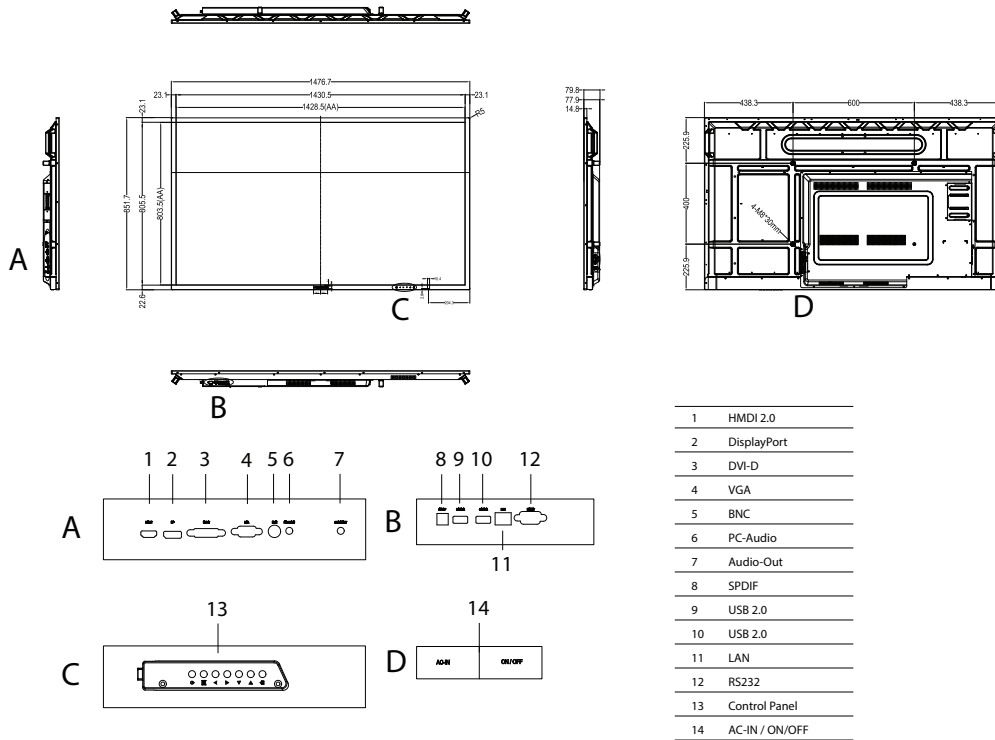

Discover Technische Zeichnung

Discover | 65"