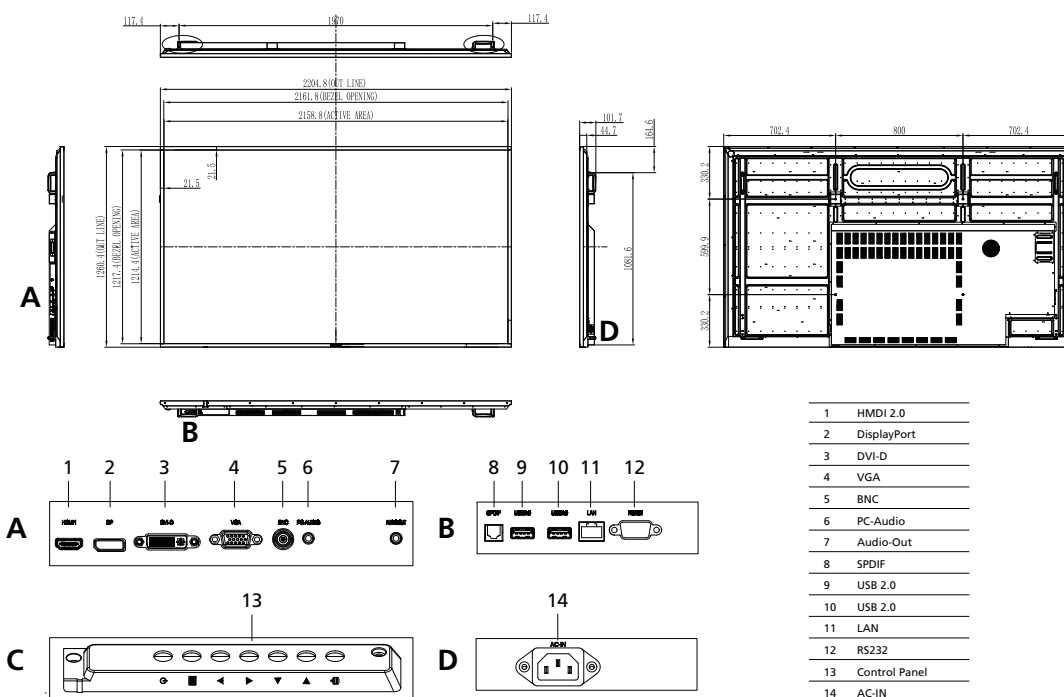

Discover | 98"