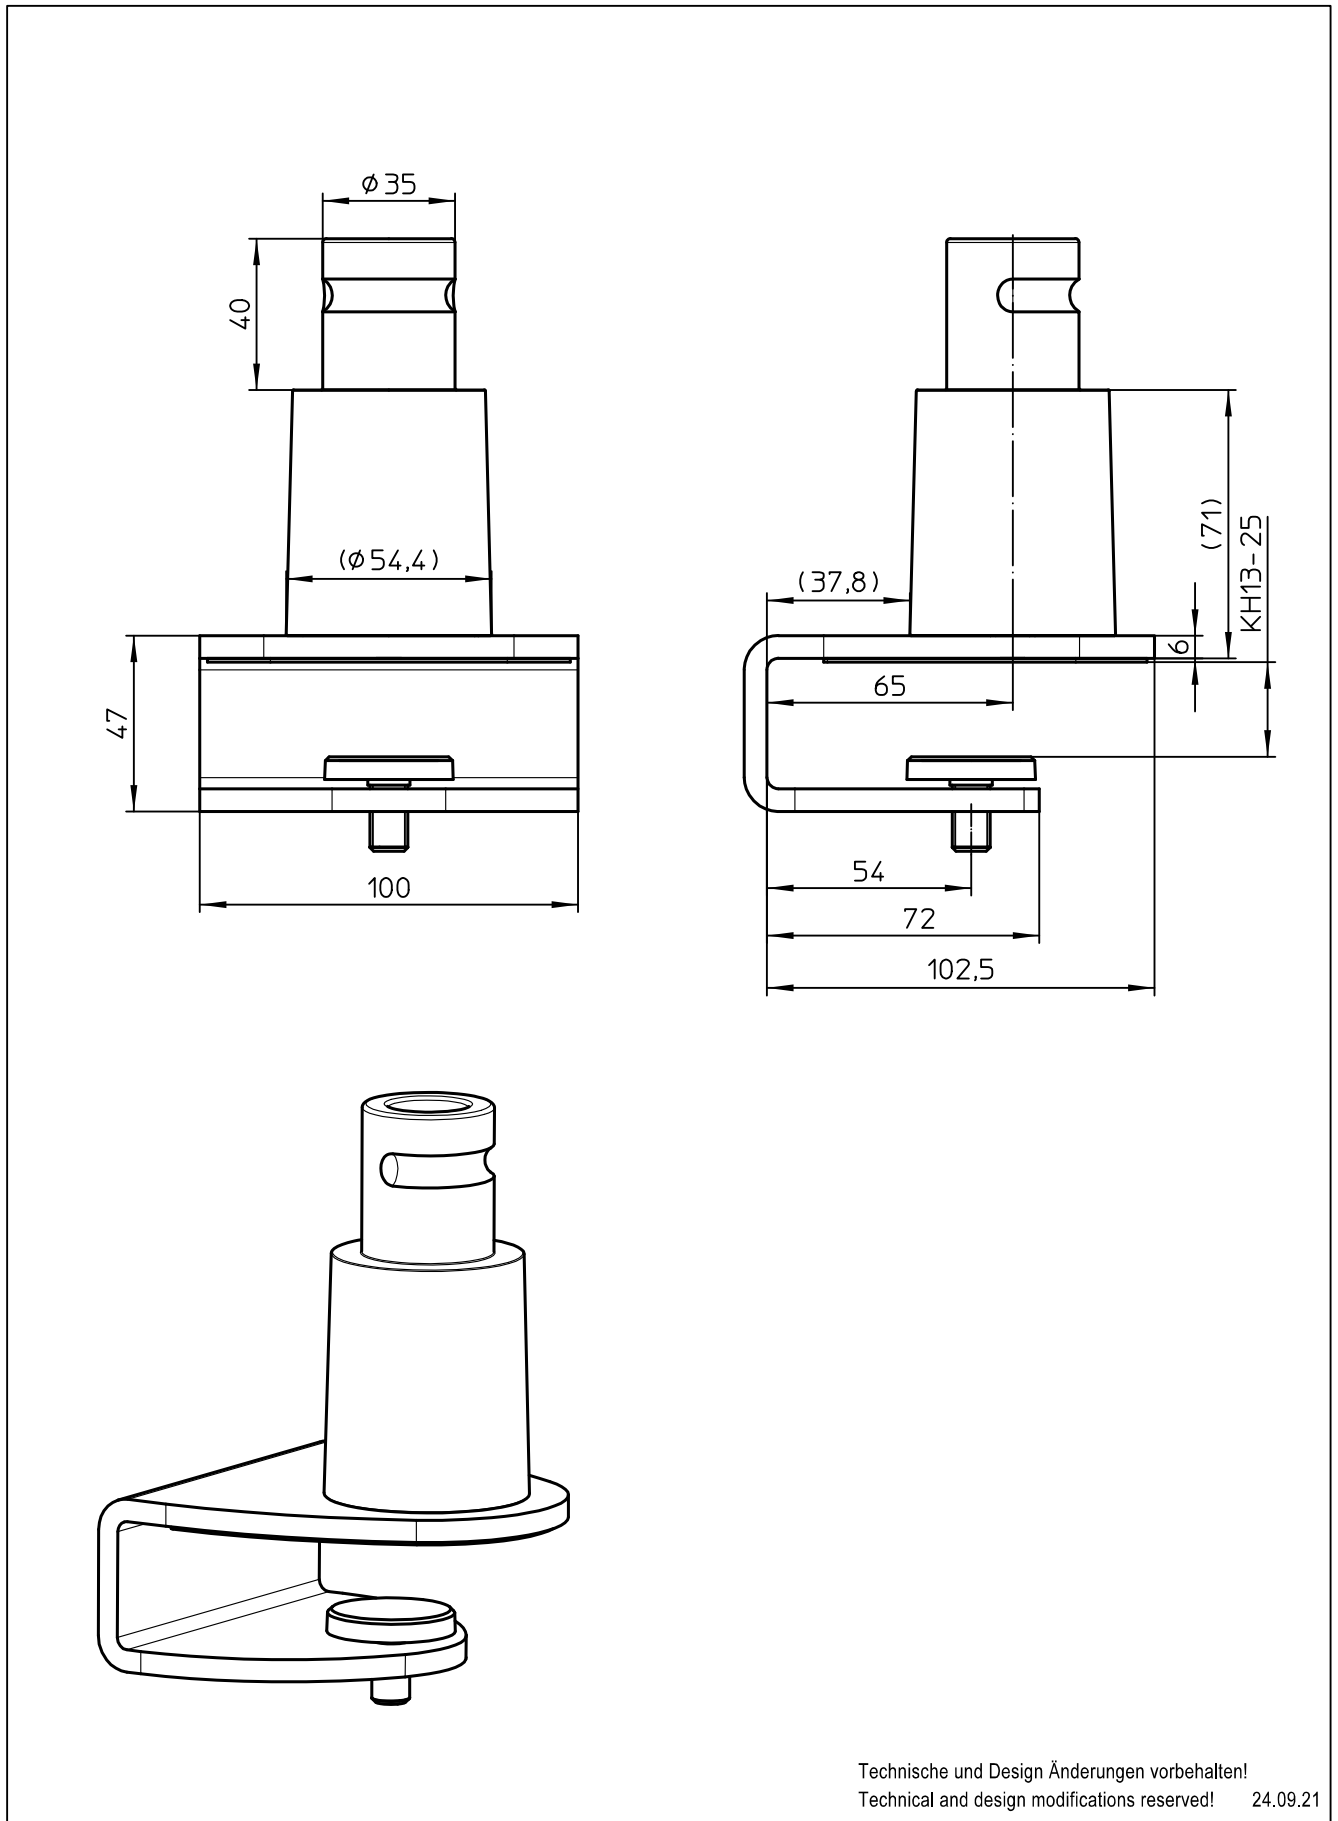

Datenblatt:

DB 899-002\*-000 Clu Plus clamp KH13-25 KT65

Clu Plus

Ausgegeben von iprint am 01.03.2022 / 12:50

Technische und Design Änderungen vorbehalten!  
Technical and design modifications reserved! 24.09.21