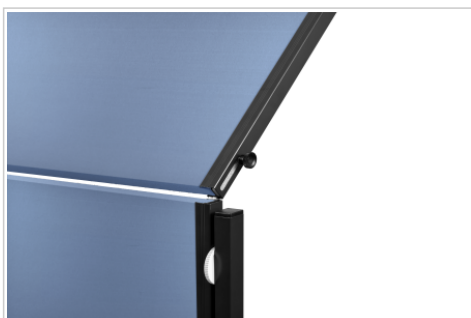

PREMIUM PLUS Moderationswand klappbar 150x120cm blau-grau

- Klappbare, hochwertige Moderationswand
- Zum Bewegen und Lagern leicht zusammenklappbar
- Tafel mit doppelseitigem Filzbezug
- Tafelrahmen aus mattiertem beschichtetem Aluminium, Fußgestell und FüÙe aus mattiertem beschichtetem Stahlblech
- Höhenverstellbar auf zwei feste Positionen
- Tafel vertikal und horizontal montierbar
- Feststellbare Rollen im 4er-Set und Flipchart-Haken inklusive
- Mindesthöhe des Gesamtprodukts (vertikale Montage): 196 cm
- Maximale Höhe des Gesamtprodukts (vertikale Montage): 226 cm
- Maximale Höhe des Gesamtprodukts (horizontale Montage): 196 cm
- Tafelgröße: H 150 x B 120 cm

Ref.: **7-205210**

EAN: **8713797091169**

- Für effektive Workshops, Scrum- oder Brainstorming-Sitzungen
- Leichte und mobile Moderationswand im ansprechendem Design
- Montage ohne Werkzeug: schnell und einfach montiert
- Extra stabil, da die FüÙe fest mit der Tafel verbunden sind
- Mehrere Wände können schnell verbunden werden

Oberfläche (Material/Farbe)	Filz / Blaugrau
Rahmen (Material/Farbe)	Aluminium / Anthrazitgrau (RAL7016)
Ecken (Material/Farbe)	Kunststoff / Anthrazitgrau (RAL7016)
Artikel Maße	1200 x 1500 (mm)
Gesamtabmessungen	H: 1960 (mm)
Auf Rollstativ	ja
Rollen	ja
Anzahl feststellbarer Rollen	4
Faltbar	ja
Produktgarantie	2 Jahre