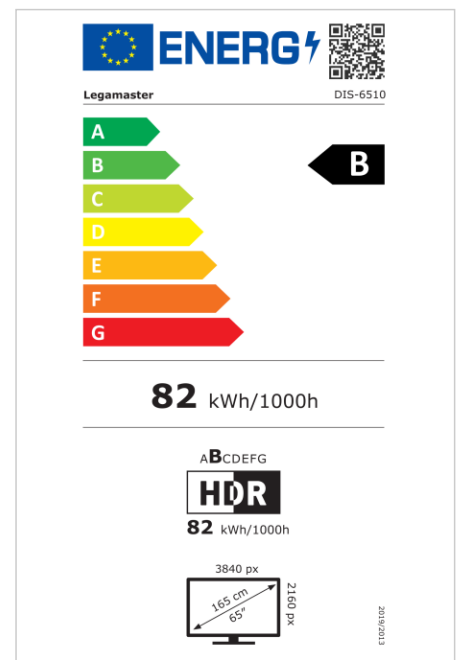

- Kostenlose OTA-Updates
- Unterstützt Landscape- & Portrait-Mode
- Haze level 25%
- Integriertes Videowall-Tool bis zu 3x3
- Integrierter Rotationsensor
- Kompatibel mit E-Share Casting Lösung
- Android 11
- USB-C (65W + DP 1.2)
- 1x HDMI-Ausgang
- 3x HDMI-Eingänge
- OPS-Steckplatz

Art.No. **7-805110-65**

GTIN **8713797106894**

DISCOVER 2 professional Display

DIS-6510

Anzeige

- Bildschirmdiagonale: 65 inch
- Displaytechnologie: LCD
- Bedienfeldtyp: IPS
- Art der Hintergrundbeleuchtung: Direct LED
- Bildschirmauflösung: 3840 x 2160 px | 4K Ultra HD
- Bildschirmhelligkeit: 450 cd/m²
- Kontrastverhältnis (statisch): 1200:1
- Bildwiederholfrequenz: 60 fps
- Reaktionszeit: 8 ms
- Betrachtungswinkel: H: 178° / V: 178°
- Bildschirmsteuerung: IR-Fernsteuerung, Ethernet, RS-232C
- Lebensdauer: 50000 Stunden
- Haltbarkeit: 18/7
- Bildschirmausrichtung: Querformat, Hochformat

Strom

- Stromversorgung: AC | 100 - 240 V | 50/60 Hz
- Stromverbrauch (Schlafmodus): 0.5 W
- Stromverbrauch (Standby): 0.5 W
- Energieeffizienzklasse (HDR): B
- Energieeffizienzklasse Skala: A bis G

Betriebliche Bedingungen