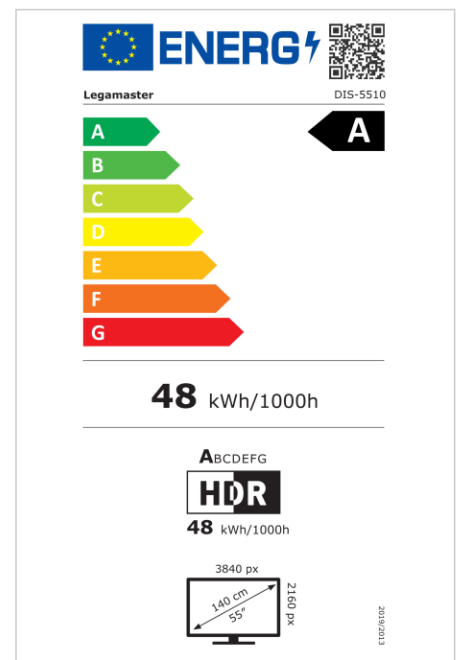

DISCOVER 2 professional Display DIS-5510

- Unsere DISCOVER Display-Serie ist eine kosteneffiziente Präsentationslösung für Unternehmen und Bildungseinrichtungen
- Erhältlich von 43 bis 98 Zoll, sind die DISCOVER-Displays speziell für mittlere bis große Besprechungsräume oder Klassenzimmer geeignet
- Web-Browser, Media-Player und ein Office-Dokumenten-Player sind auf dem Display installiert - damit lassen sich grundlegende Funktionen nutzen, ohne dass weitere Geräte angeschlossen werden müssen
- Auf dem Gerät ist eine einfache und lokale Narrow-Casting-App vorinstalliert, die eine grundlegende Funktion zur Anzeige öffentlicher Informationen bietet. Zusätzlich gibt es eine App zur Anzeige von Inhalten, die zentral über eine externe Servicelösung verwaltet werden und eine skalierbare Steuerung der angezeigten Inhalte ermöglicht
- Ein integriertes Kacheltool bietet Unterstützung für eine 3x3-Videowandlösung, ohne dass zusätzliche Hardware gekauft werden muss
- Die DISCOVER Displays bieten umfangreiche Anschlussmöglichkeiten - in Verbindung mit externen Quellen, AirServer für die Bildschirmspiegelung oder mit einem Videokonferenzsystem wird das Display zur professionellen Präsentationslösung